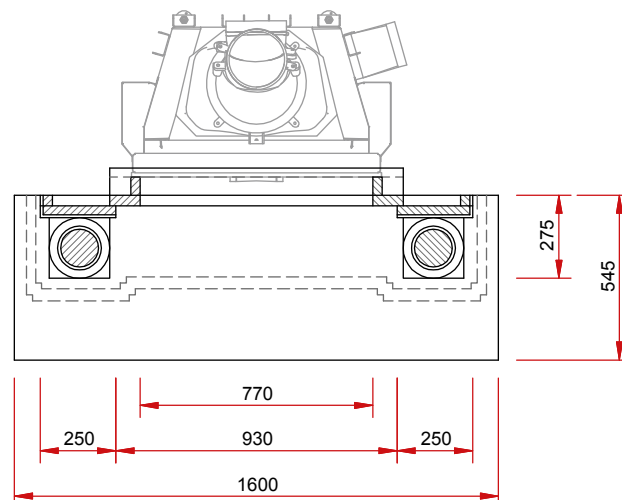

www.camina.de

Изображение фронт М 1:25

Боковое изображение М 1:25

Изображение сверху М 1:25

Тиражирование, в том числе частичных деталей, только с нашего разрешения. Возможны технические изменения.

All illustrations and drawings are copyrighted. Utilisation or publication, including individual details, only with our written approval. Technical data are subject to change without notice.