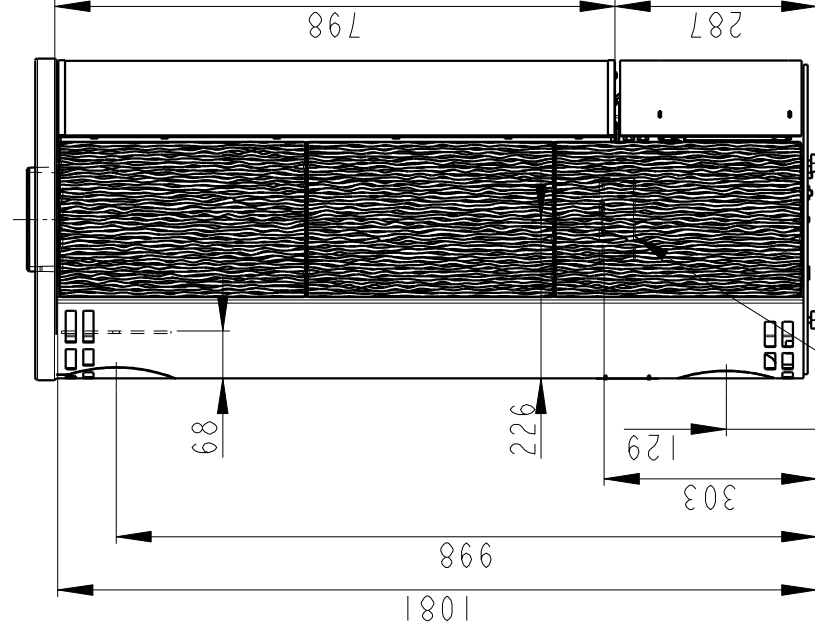

Rozmery v mm; Maße in mm

IRUN 01 KERAMIKA-155A

148 kg

Centralni privod vzduchu  $\varnothing 120$   
Zentral luftzufuhr  $\varnothing 120$   
Central air inlet  $\varnothing 120$

Primarni a sekundarni vzduch  
Primarluft und sekundarluft  
Primary and Secondary air