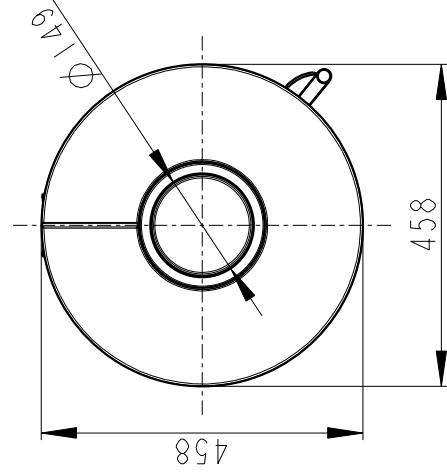

Rozmery v mm; Maße in mm

IRUN 01 KERAMIKA-155A

148 kg

Centralni privod vzduchu  $\varnothing 120$   
Zentral luftzufuhr  $\varnothing 120$   
Central air inlet  $\varnothing 120$

Primarni a sekundarni vzduch  
Primarluft und sekundarluft  
Primary and Secondary air