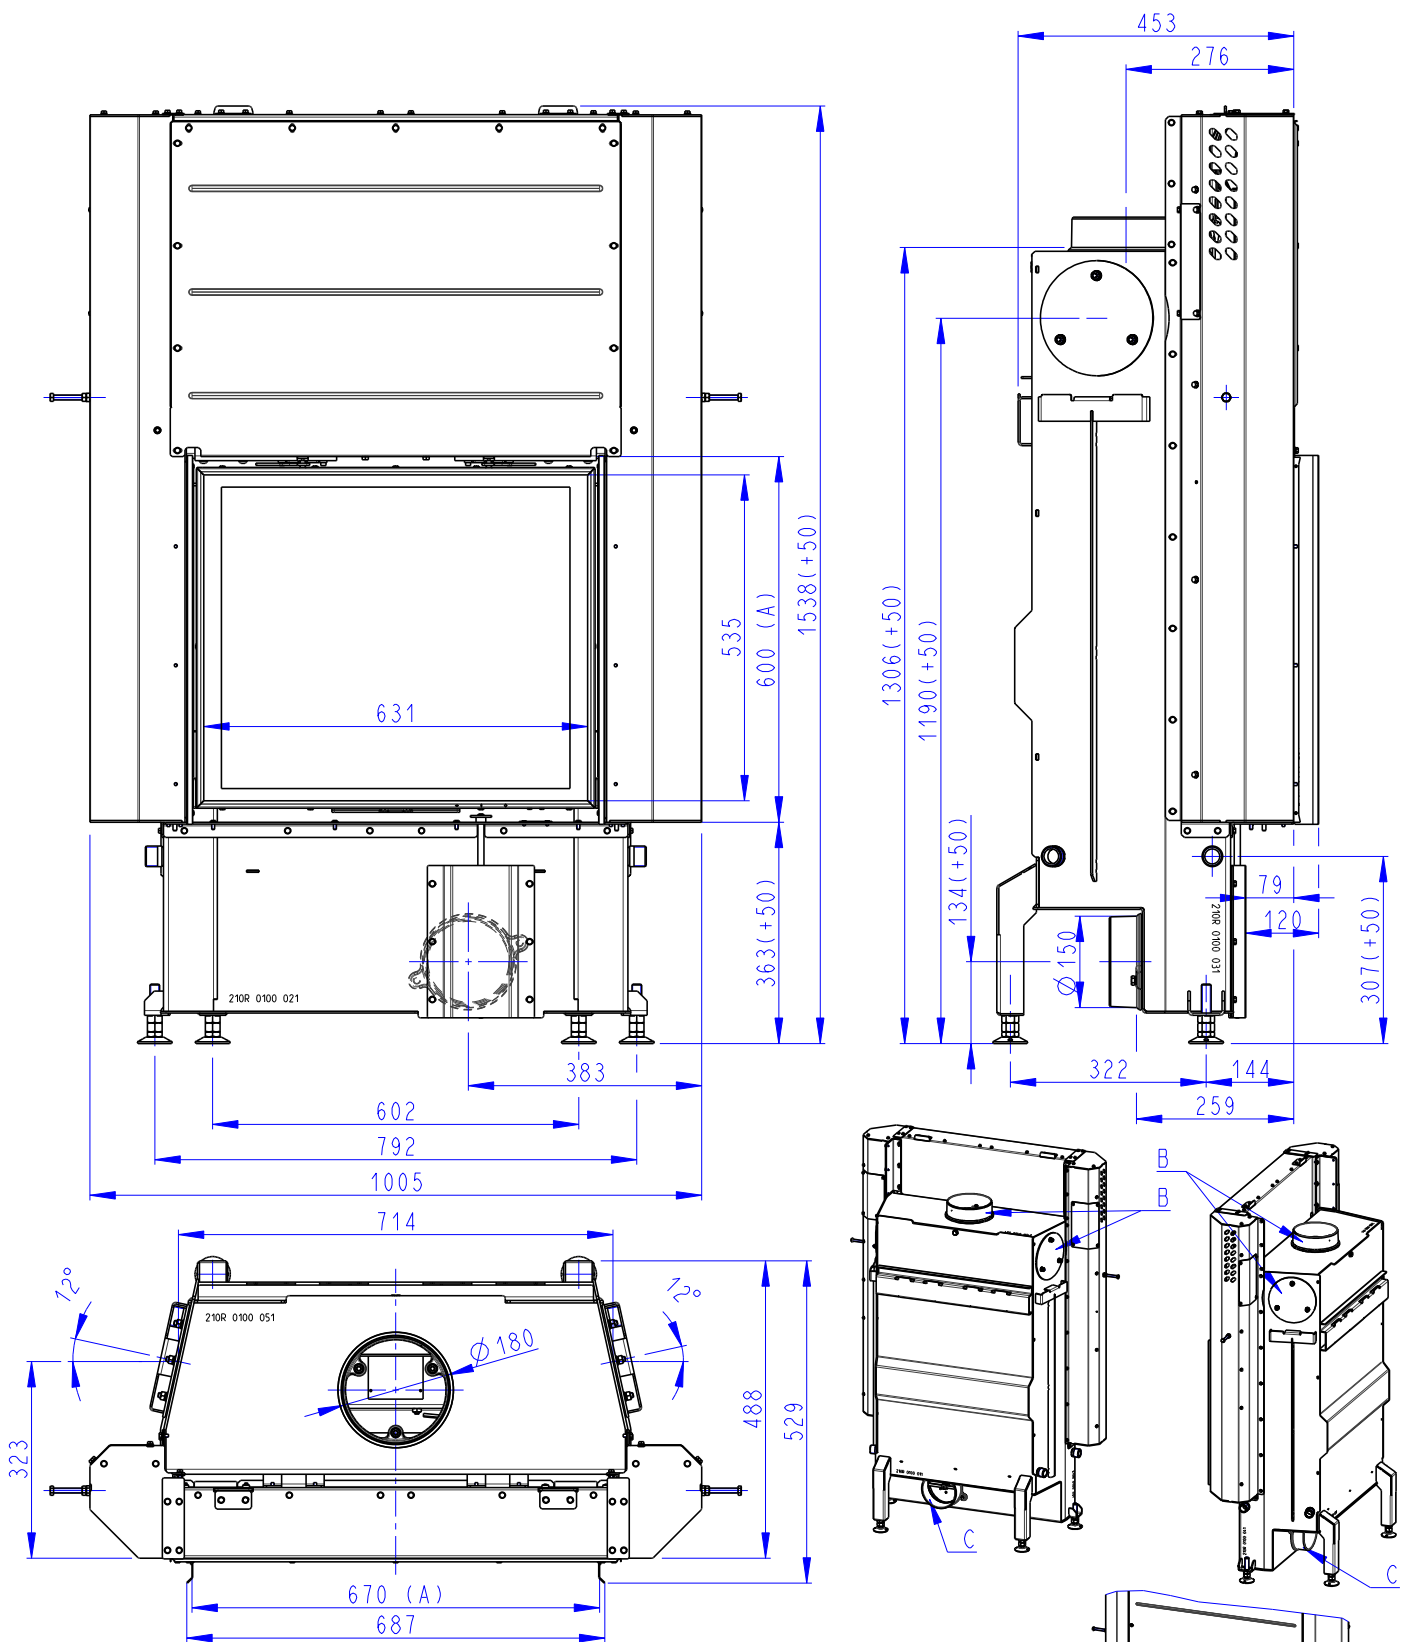

Rozměry v mm
Maße in mm
Dimensions in mm

IMPRESSION 2g L 67.60.01 - 210R

198 kg

- (A) Zastavbovy rozmer / Baumaße / In-built dimension
- (B) Litinový odvod kouře / Cast iron spigot / Der gusseiserne Rauchabgang
- (C) Centralni privod vzduchu / Central air inlet / Zentralluftzufuhr
- (D) Primarni a sekundarni vzduch / Primary and secondary air / Primärluft und Sekundärluft