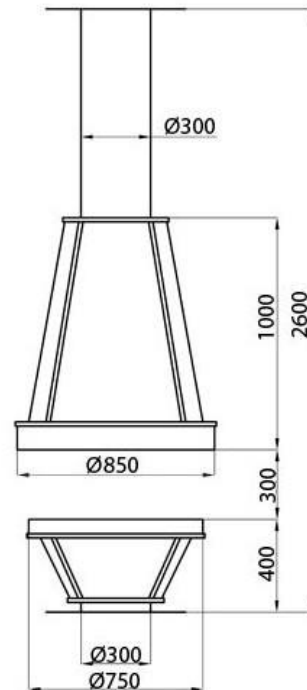

! Диаметр дымохода может меняться в зависимости от технических параметров топки и высоты дымохода**.

VIRTU Black Rock

<i>Технические параметры</i>	
Высота/ Ширина/ Глубина, мм	2600/ 850/ 580
Диаметр дымохода, мм	300
Расположение	центральное (подвесное)
Топливо	дрова
<i>Оформление и комплектация</i>	
Материал	металл
Комплектация	топка VO, пеплосборник, колосниковая пластина, встроенный шибер, дымоход (В=2600)