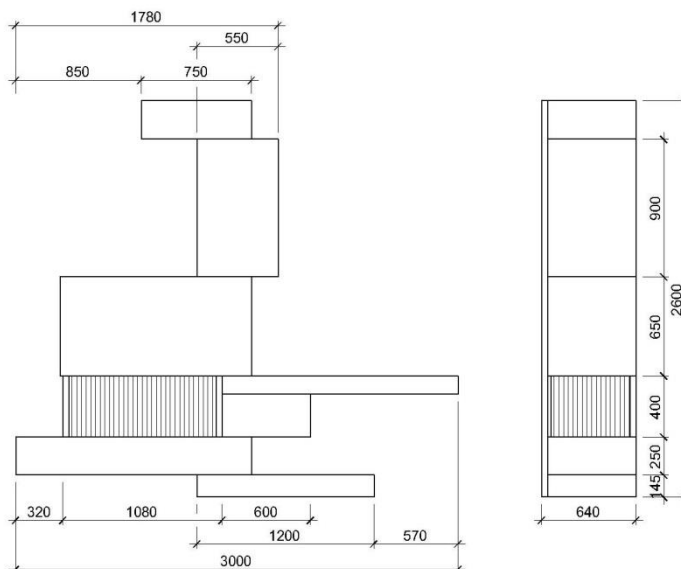

Камин VIRTU Cascade (Каскад), арт. 206 - оформление можно отнести к авангардистскому направлению в изобразительном искусстве, так называемому кубизму. Использование при создании этого камина подчеркнуто точных форм, расположенных практически в шахматном порядке, создаёт впечатление геометрического каскада, что придает камину несомненную особенность и эффектность.

Назван камин в честь водопада «Cascade Creek», высота которого более 9 метров. Расположен водопад в Йеллоустонском национальном парке около Ранчо Flagg в Графстве Teton.

! Дымоход, отделочные материалы* и монтажные работы в стоимость камина не входят. Варианты комплектации и цветового решения не окончательные. Вы можете оформить камин по своему вкусу, в соответствии с интерьером помещения, в котором он будет находиться. Стоимость облицовки дана с учетом типовых размеров. Размеры могут быть изменены. Любые изменения типовой модели камина влекут за собой изменение его стоимости.

! В стоимость данной модели камина входит топка открытого типа. Камин может также комплектоваться топкой закрытого типа (стоимость уточняйте у менеджера Компании).

! Диаметр дымохода может меняться в зависимости от технических параметров топки и высоты дымохода**.

VIRTU Cascade

<i>Технические параметры</i>	
Высота/ Ширина/ Глубина, мм	2600/ 3000/ 640
Диаметр дымохода, мм	**200-250
Расположение	пристенное
Топливо	дрова
<i>Оформление и комплектация</i>	
Материал	металл черного цвета, *стекло, *мрамор
Комплектация	топка VT, пеплосборник, огнеупорная вставка, колосниковая пластина, универсальный шибер